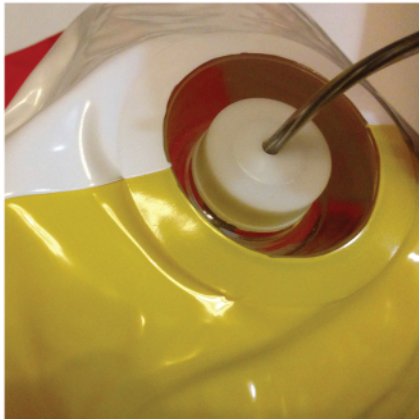

Beach Ball Lights

www.beachballights.com

INSTRUCTIONS

1
Pull open the Beach ball - make a sphere.
Ouvrez le ballon de plage - faire une sphère.

2
Gently insert the light.
Insérez doucement la lumière.

3
Slide the light up to the stopper.
Faites glisser la lumière jusqu'à la butée.

Press the stopper firmly in.
Appuyez fermement dans le bouchon.

Close the screw cap tight.
Fermez le bouchon à vis étanche.

Open the blow hole and insert inflation valve.
Ouvrez le trou de coup et insérer la valve de gonflage.