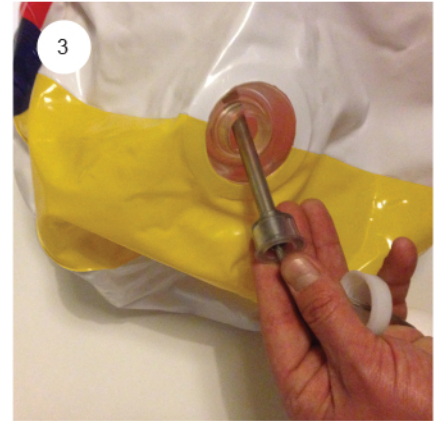

Beach Ball Lights

www.beachballights.com

INSTRUCTIONS

1
Pull open the Beach ball - make a sphere.
Ouvrez le ballon de plage - faire une sphère.

2
Gently insert the light.
Insérez doucement la lumière.

3
Slide the light up to the stopper.
Faites glisser la lumière jusqu'à la butée.

Press the stopper firmly in.
Appuyez fermement dans le bouchon.

Close the screw cap tight.
Fermez le bouchon à vis étanche.

Open the blow hole and insert inflation valve.
Ouvrez le trou de coup et insérer la valve de gonflage.