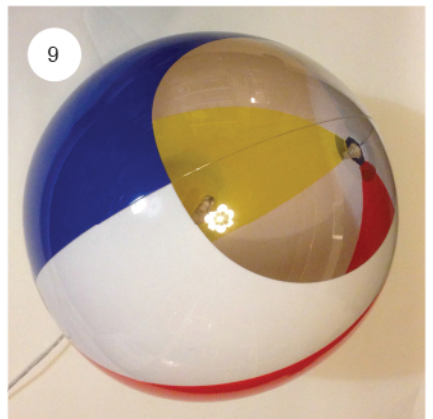

9
Finished!
Voilà!