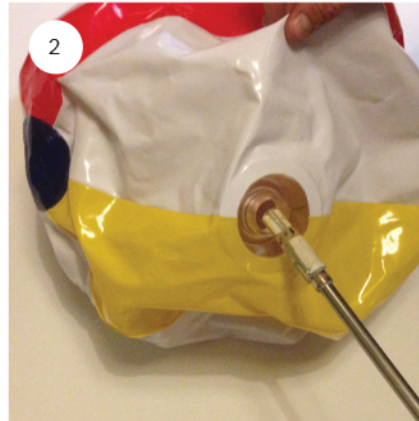

Beach Ball Lights

www.beachballights.com

INSTRUCTIONS

1
Pull open the Beach ball - make a sphere.
Ouvrez le ballon de plage - faire une sphère.

2
Gently insert the light.
Insérez doucement la lumière.

3
Slide the light up to the stopper.
Faites glisser la lumière jusqu'à la butée.

Press the stopper firmly in.
Appuyez fermement dans le bouchon.

Close the screw cap tight.
Fermez le bouchon à vis étanche.

Open the blow hole and insert inflation valve.
Ouvrez le trou de coup et insérer la valve de gonflage.