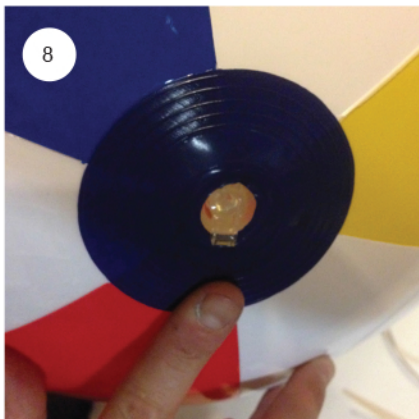

Beach Ball Lights

www.beachballights.com

INSTRUCTIONS

1
Pull open the Beach ball - make a sphere.
Ouvrez le ballon de plage - faire une sphère.

2
Gently insert the light.
Insérez doucement la lumière.

3
Slide the light up to the stopper.
Faites glisser la lumière jusqu'à la butée.

Press the stopper firmly in.
Appuyez fermement dans le bouchon.

Close the screw cap tight.
Fermez le bouchon à vis étanche.

Open the blow hole and insert inflation valve.
Ouvrez le trou de coup et insérer la valve de gonflage.

7
Inflate the ball WITH PUMP. (not by mouth).
Gonflez le ballon avec pompe. (Pas par la bouche).

8
Close blow hole.
Fermer le trou de soufflage.

9
Finished!
Voilà!